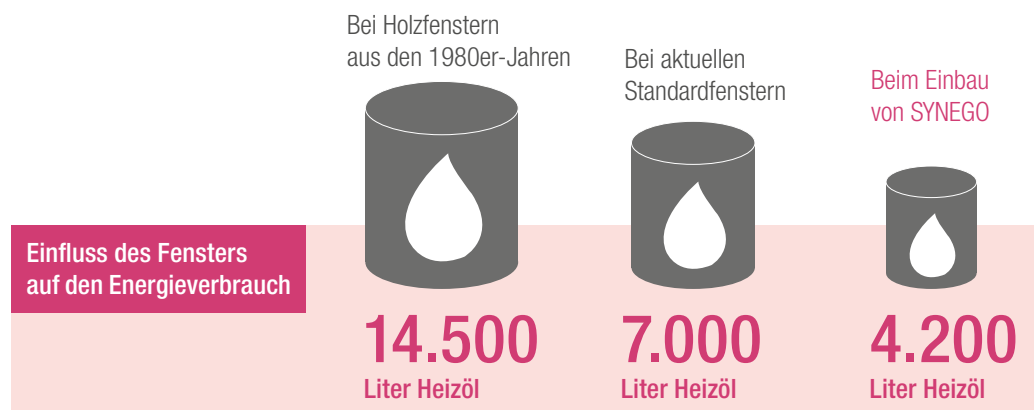

Rechnung: Fensterfläche von 25 m², Heizölverbrauch in 25 Jahren; Holzfenster mit $U_w = 2,79 \text{ W/m}^2\text{K}$, Standardfenster mit $U_w = 1,36 \text{ W/m}^2\text{K}$; SYNEGO mit $U_w = 0,66 \text{ W/m}^2\text{K}$

* Standardfenster mit $U_w = 1,36 \text{ W/m}^2\text{K}$; SYNEGO mit $U_w = 0,66 \text{ W/m}^2\text{K}$