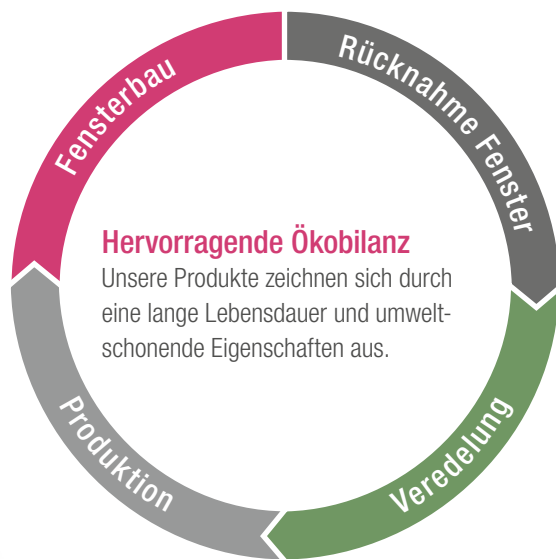

KLIMASCHUTZ DANK KLUGER TECHNIK

Für Ihr Zuhause und die Umwelt

Mit SYNEGO vertrauen Sie auf ein durchdachtes, nachhaltiges Fenster. Ein gutes Gefühl.

Rundum nachhaltig.

Wir betrachten den Einsatz von Materialien und Energie über den gesamten Produktlebenszyklus hinweg. Mit unserem Wiederverwendungskonzept nehmen wir Fenster zur Aufbereitung zurück. Die gewonnenen Rohstoffe werden vollständig aufbereitet und veredelt in den Produktionsprozess eingeführt – ohne Verlust an Qualität.

Beim Produktionsprozess selbst reduzieren wir mit zahlreichen Maßnahmen den Energiebedarf. Denn ein geringer Ressourcenverbrauch ist die beste Lösung, um die Umwelt zu schonen.

1.000.000 kg CO₂ weniger pro Jahr
durch den Einsatz von Sekundärrohstoffen

Dreifach-Wärmeverglasung, Glasstärke bis 51 mm
7 Kammern im Rahmen, 6 Kammern im Flügel **für hohe Isolation**

Dichtungen für zuverlässigen **Schutz vor Zugluft und Feuchtigkeit**
Optionale dritte Dichtungsebene (Ausstattungsvariante)

Schmale Ansichtshöhe (117 mm) **für hohen Lichteinfall**
Bautiefe (80 mm) **für schlanke Proportionen**

Technische Daten		Anschlagdichtung	Mitteldichtung
Wärmedämmung Profil		U_f bis 1,0 W/m²K	U_f bis 0,94 W/m²K
Wärmedämmung Fenster	Glas (U_g-Wert)	Gesamtdämmwert Fenster (U_w-Wert)	
	0,8 W/m²K	0,94 W/m²K	0,92 W/m²K
	0,7 W/m²K	0,87 W/m²K	0,86 W/m²K
	0,6 W/m²K	0,81 W/m²K	0,79 W/m²K
	0,5 W/m²K	0,74 W/m²K	0,72 W/m²K
	0,4 W/m²K	0,67 W/m²K	0,66 W/m²K
Schallschutz	bis R_{w,p} bis 46 dB		
Einbruchhemmung	bis RC 3		

vinyl plus Mit unserer Erfahrung und unserem Know-how bringen wir uns aktiv in Verbänden und Initiativen ein. Als Mitglied von VinylPlus beispielsweise verpflichten wir uns freiwillig für eine verstärkt nachhaltige Produktion bis 2020.